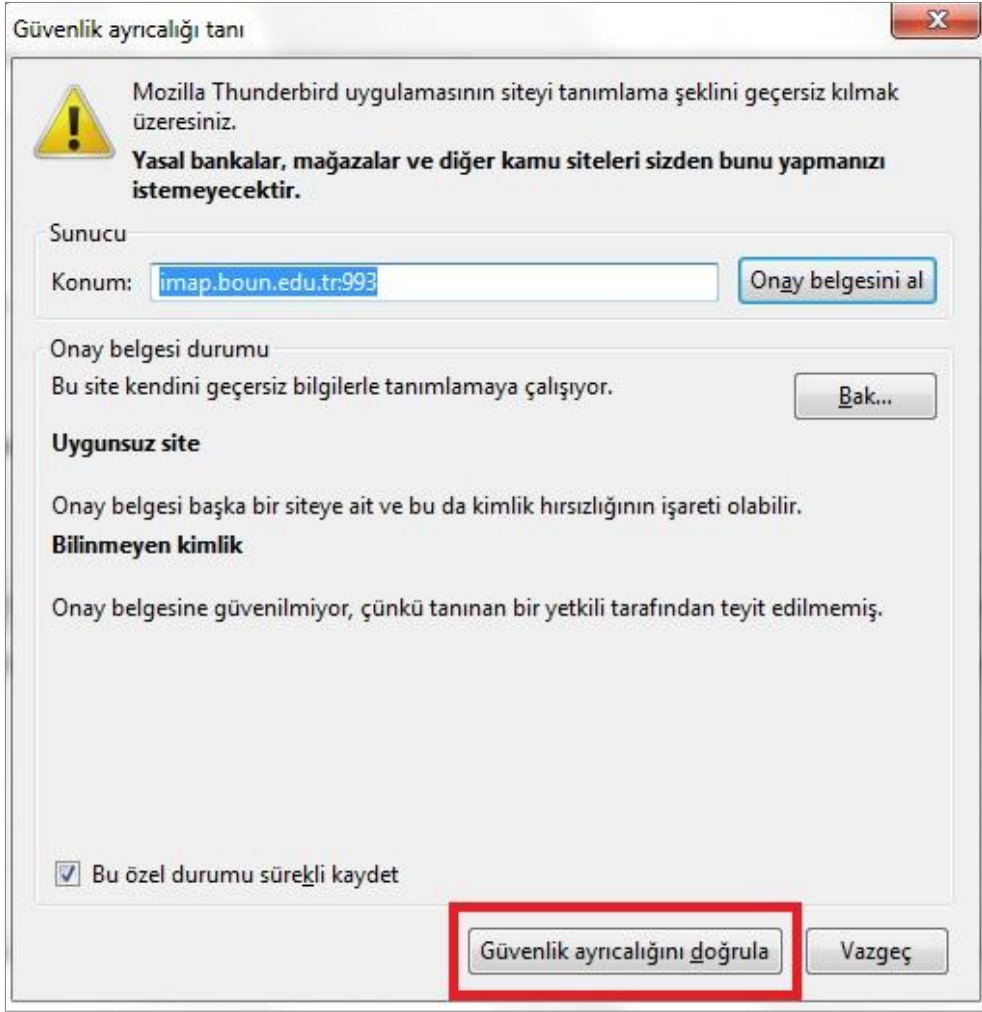

Açılan pencerede “**Güvenlik ayrıcalığı doğrula**” seçeneği tıklanır ve IMAP protokolü Thunderbird programı için tanımlanmış olur.